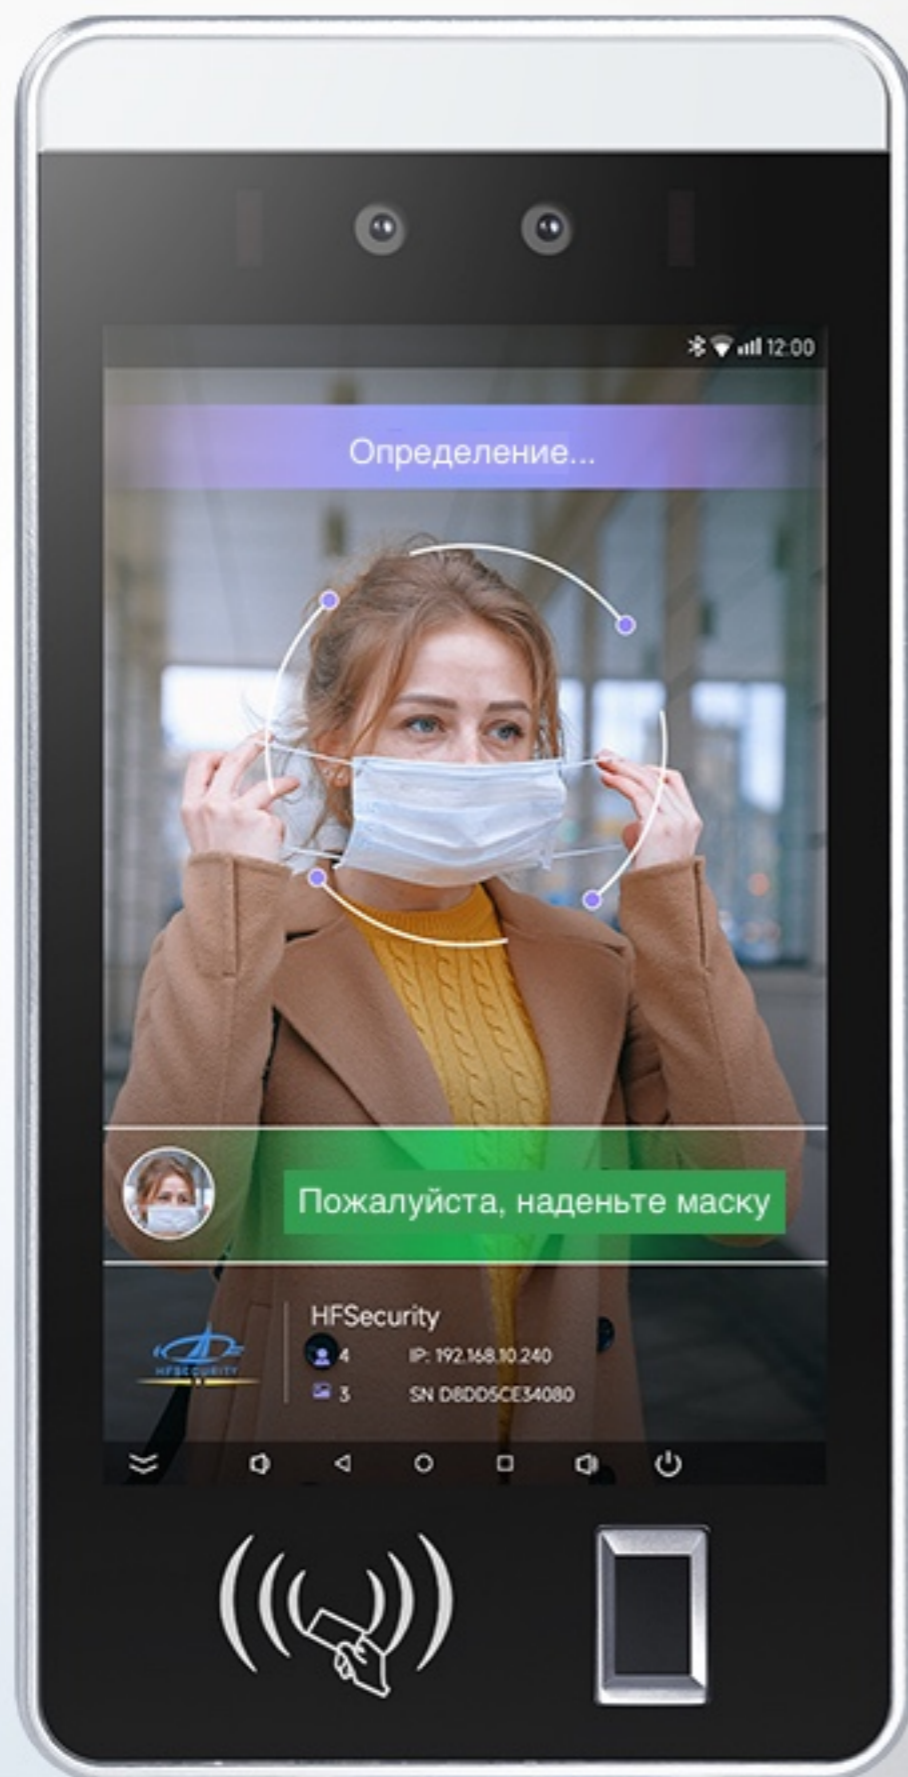

ОПРЕДЕЛЕНИЕ МАСКИ

Планшет определяет, надета ли на посетителе медицинская маска, если это необходимо. В любых условиях государственного регулирования здравоохранения ваша инфраструктура будет готова!

Пожалуйста, наденьте маску