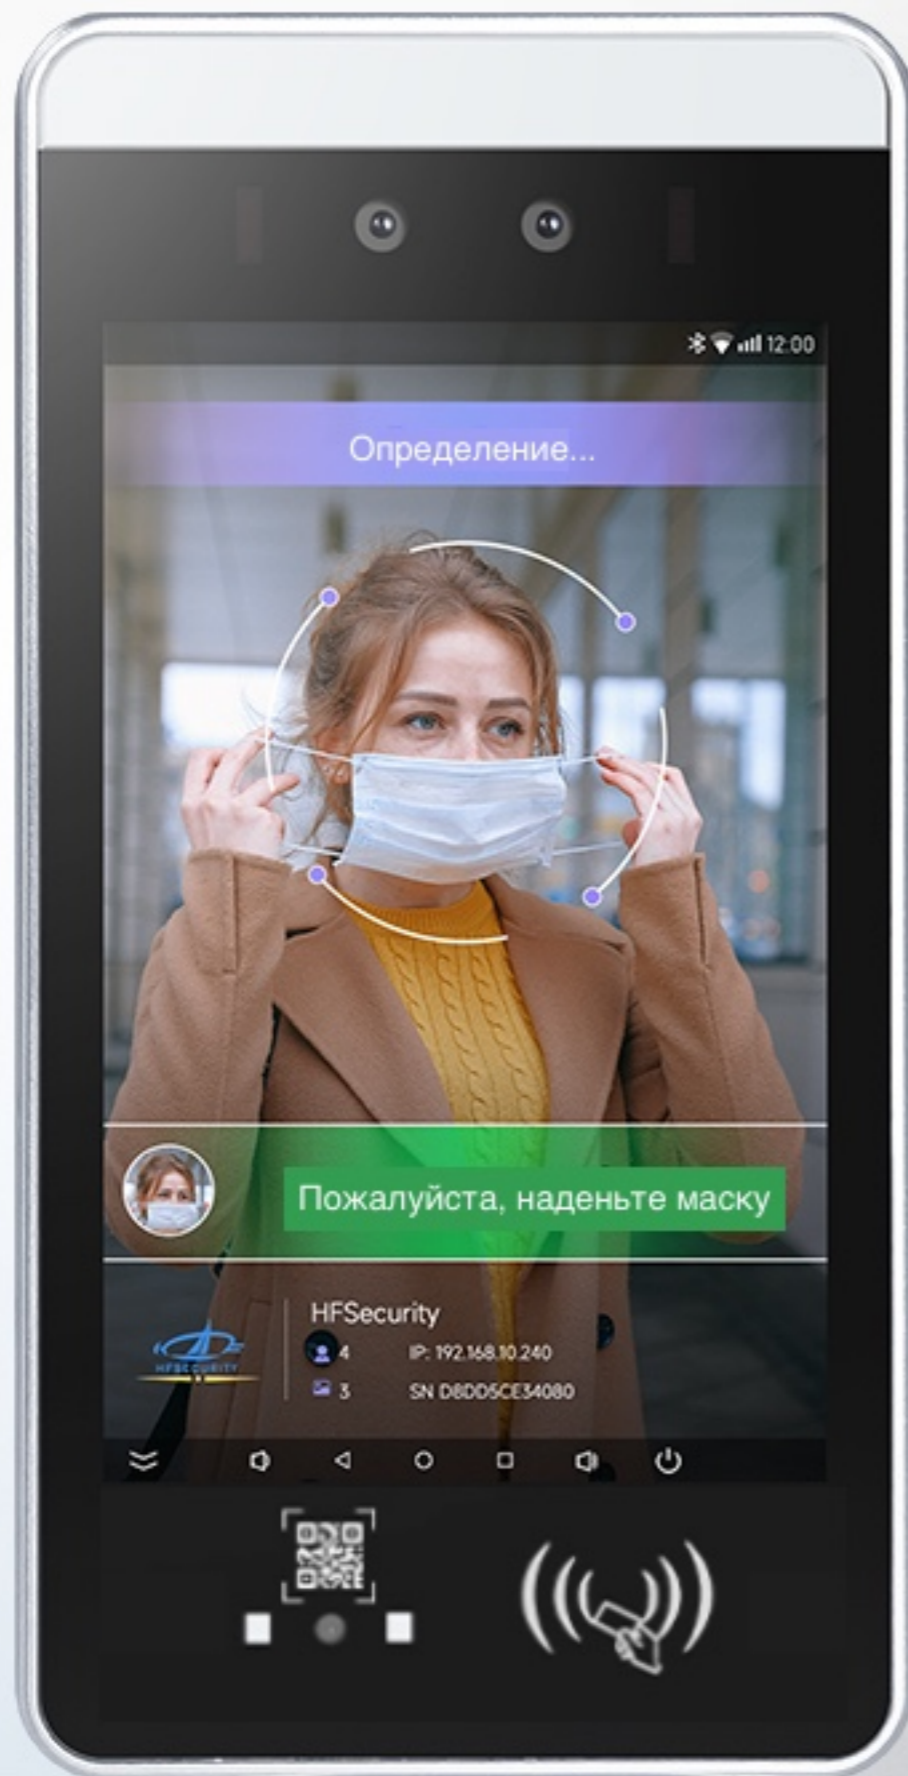

ОПРЕДЕЛЕНИЕ МАСКИ

Планшет определяет, надета ли на посетителе медицинская маска, если это необходимо. В любых условиях государственного регулирования здравоохранения ваша инфраструктура будет готова!

Пожалуйста, наденьте маску