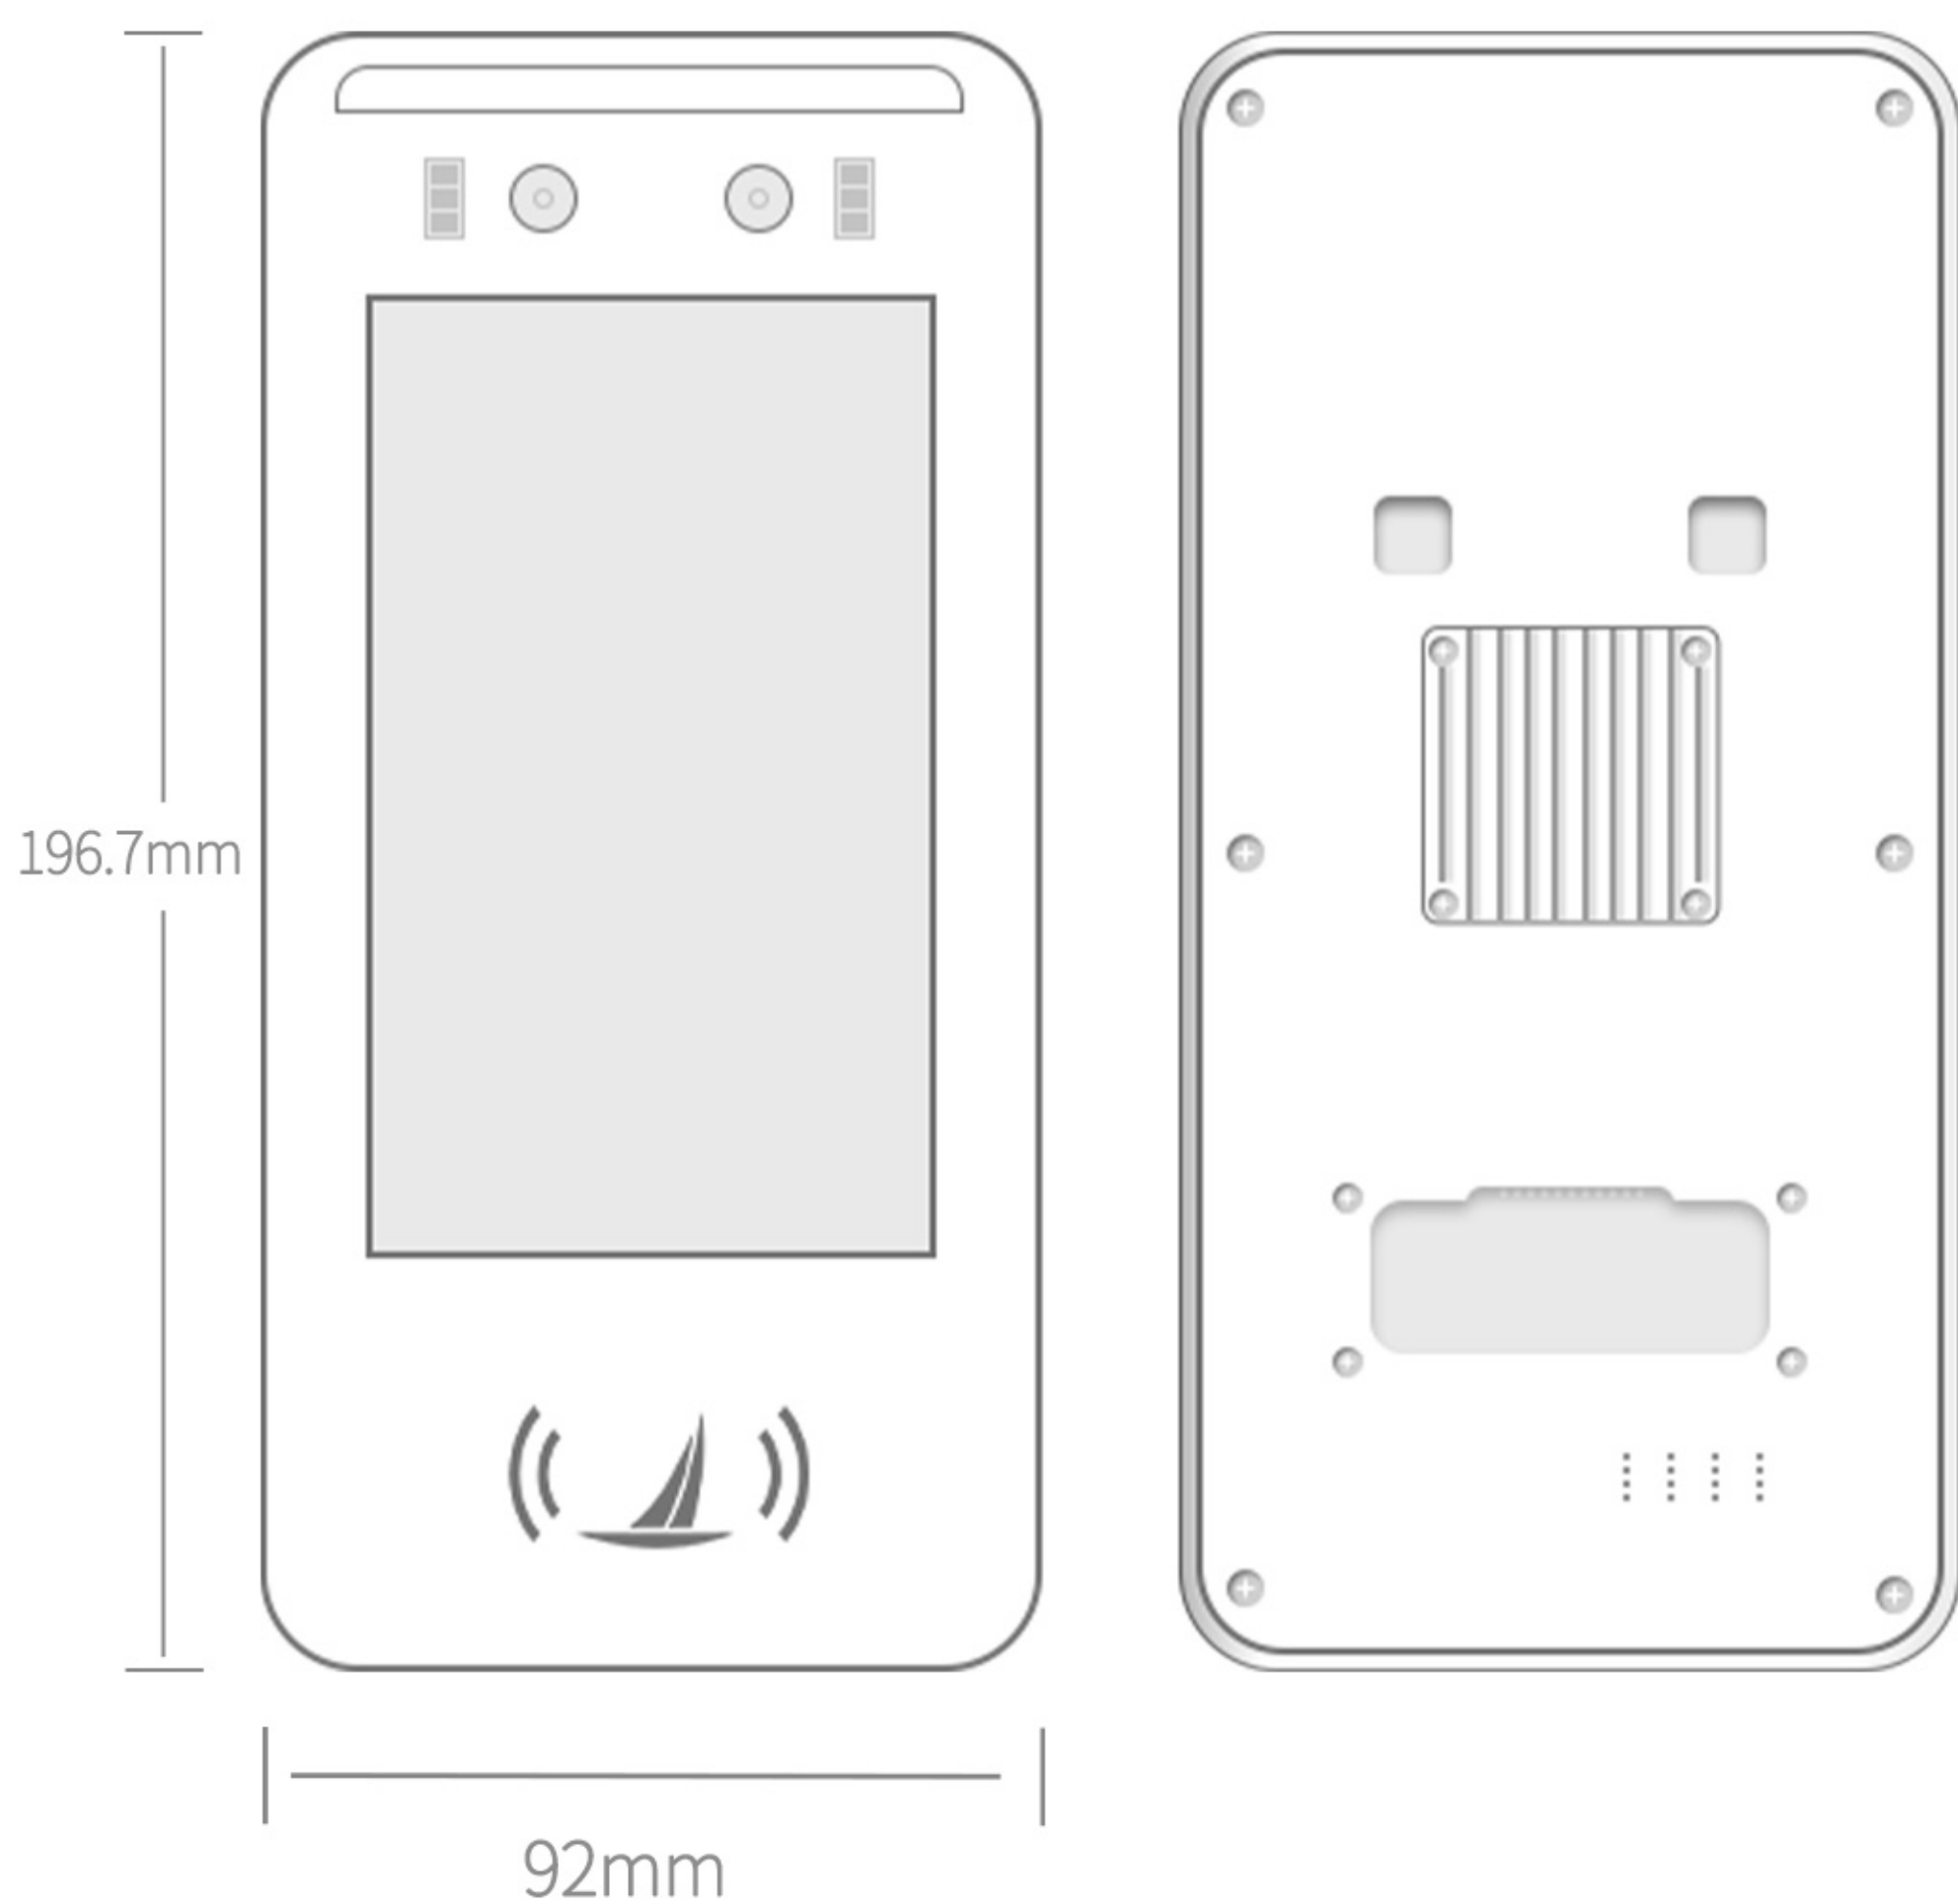

# РАЗМЕРЫ УСТРОЙСТВА

# FRO5

ПЛАНШЕТ С РАСПОЗНАВАНИЕМ  
ЛИЦ И RFID-КАРТ