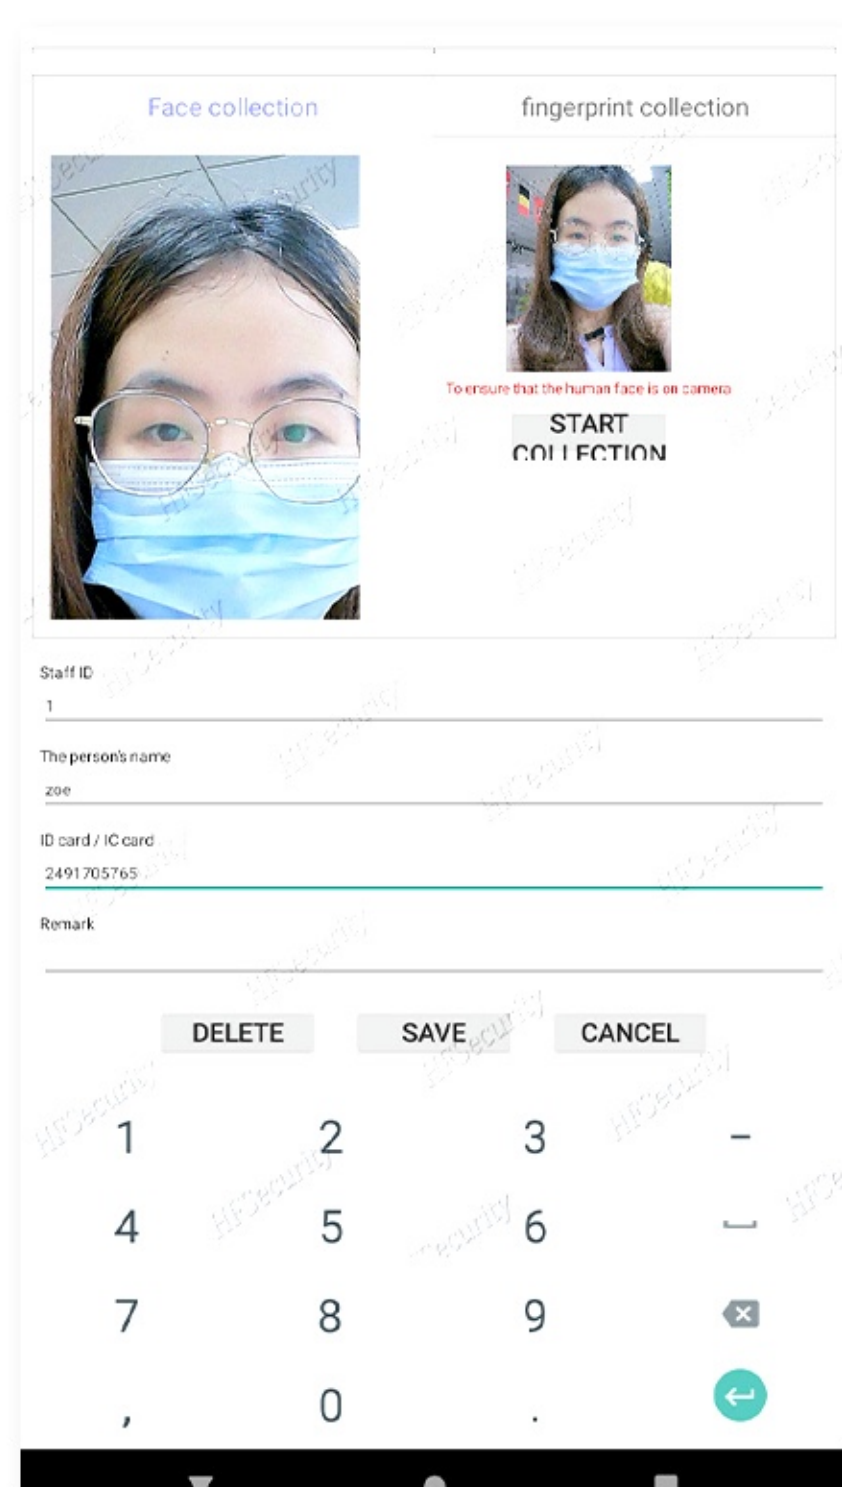

РЕГИСТРАЦИЯ ЛИЦА