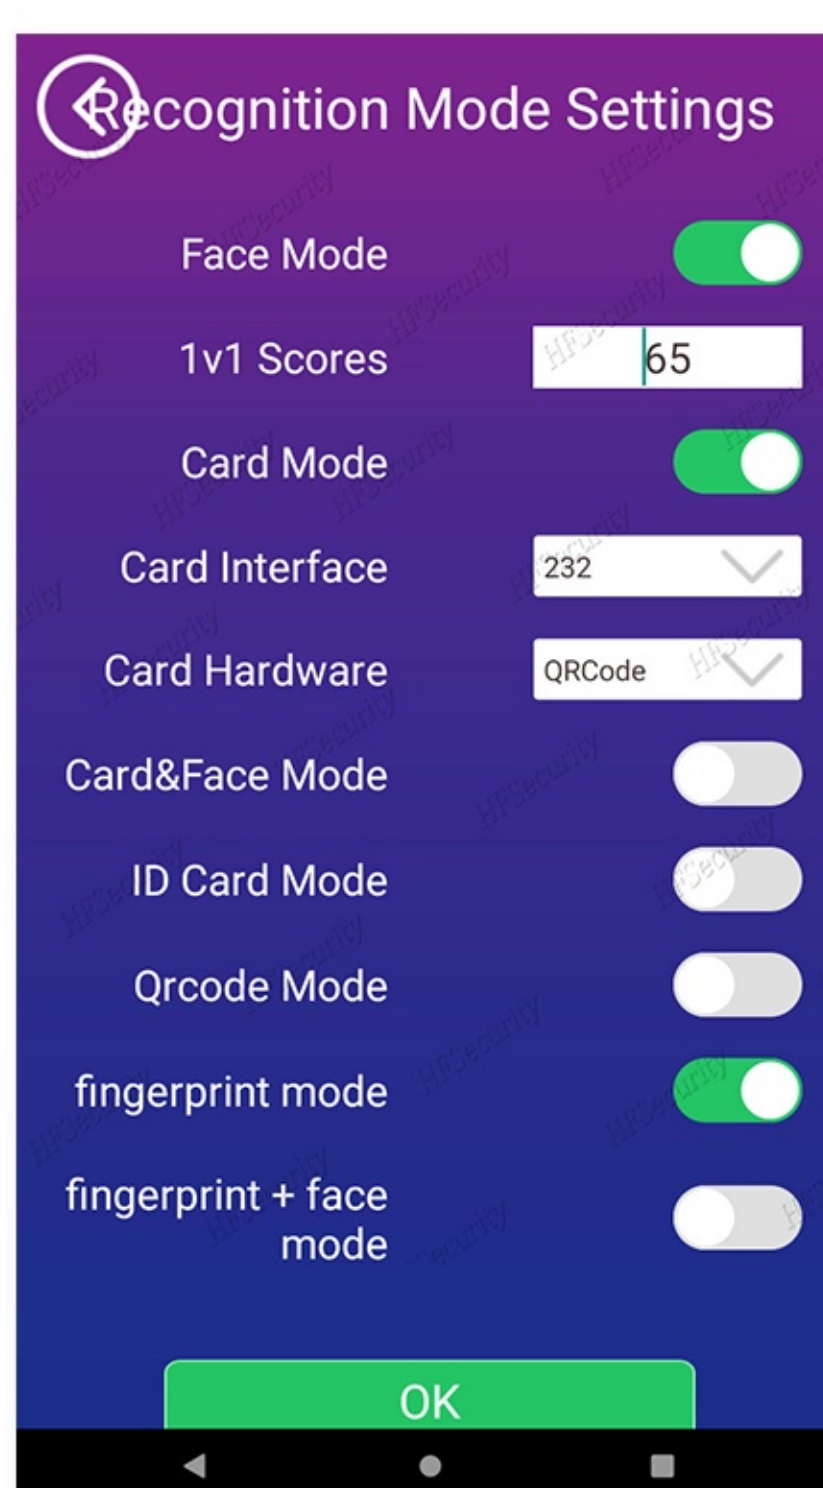

РАЗМЕРЫ УСТРОЙСТВА

FRO5

ПЛАНШЕТ С РАСПОЗНАВАНИЕМ
ЛИЦ И RFID-КАРТ

ИНТЕРФЕЙС УСТРОЙСТВА

НАСТРОЙКИ