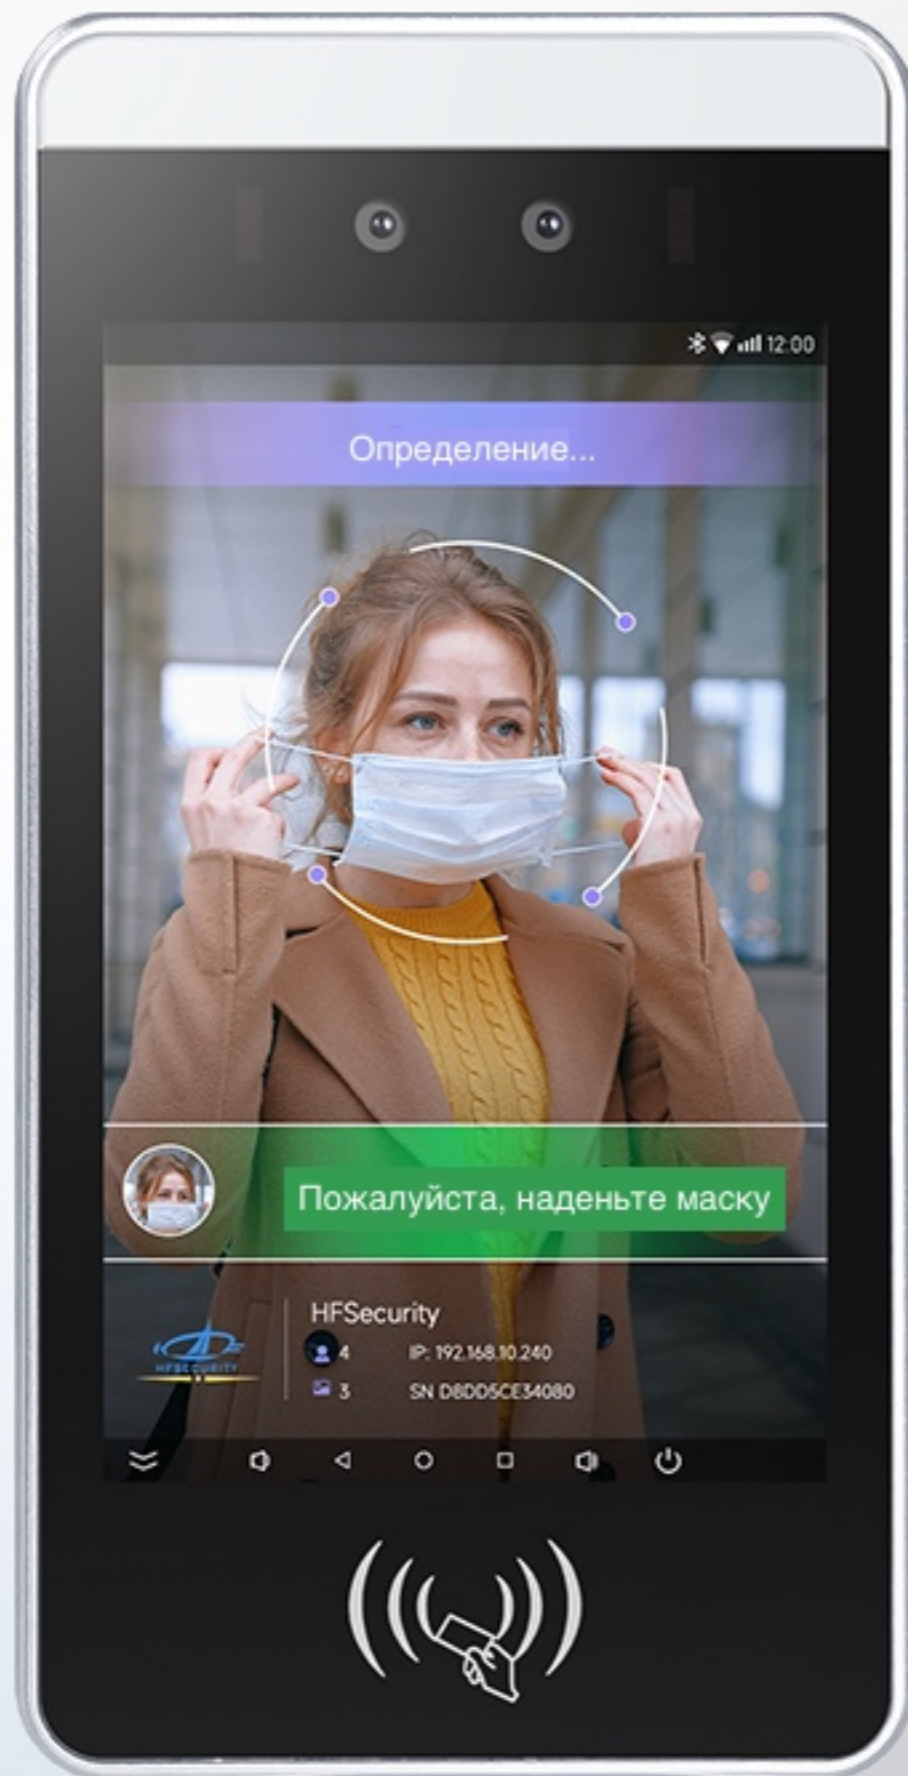

ОПРЕДЕЛЕНИЕ МАСКИ

Планшет определяет, надета ли на посетителе медицинская маска, если это необходимо. В любых условиях государственного регулирования здравоохранения ваша инфраструктура будет готова!

Пожалуйста, наденьте маску